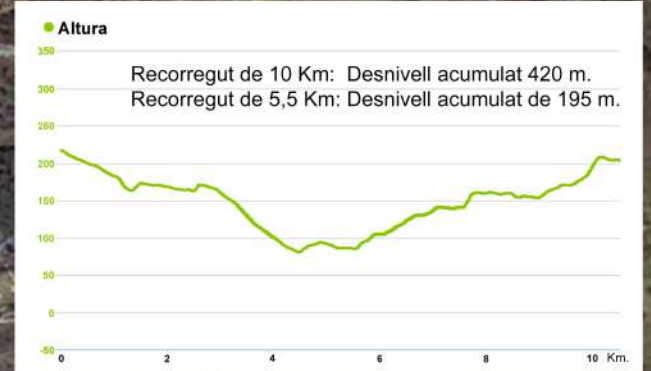

29a Cursa Atlètica de la Sanitat Catalana

Salut/ Germans Trias i Pujol Hospital

- Llegenda:**
- GU Tall de circulació de la Guàrdia Urbana
 - Punt de lliurament d'aigua
 - Control amb voluntaris
 - Punt quilomètric
 - Recorregut de 5,5 Km.
 - Recorregut de 10 Km.
 - Punts de cronometratge